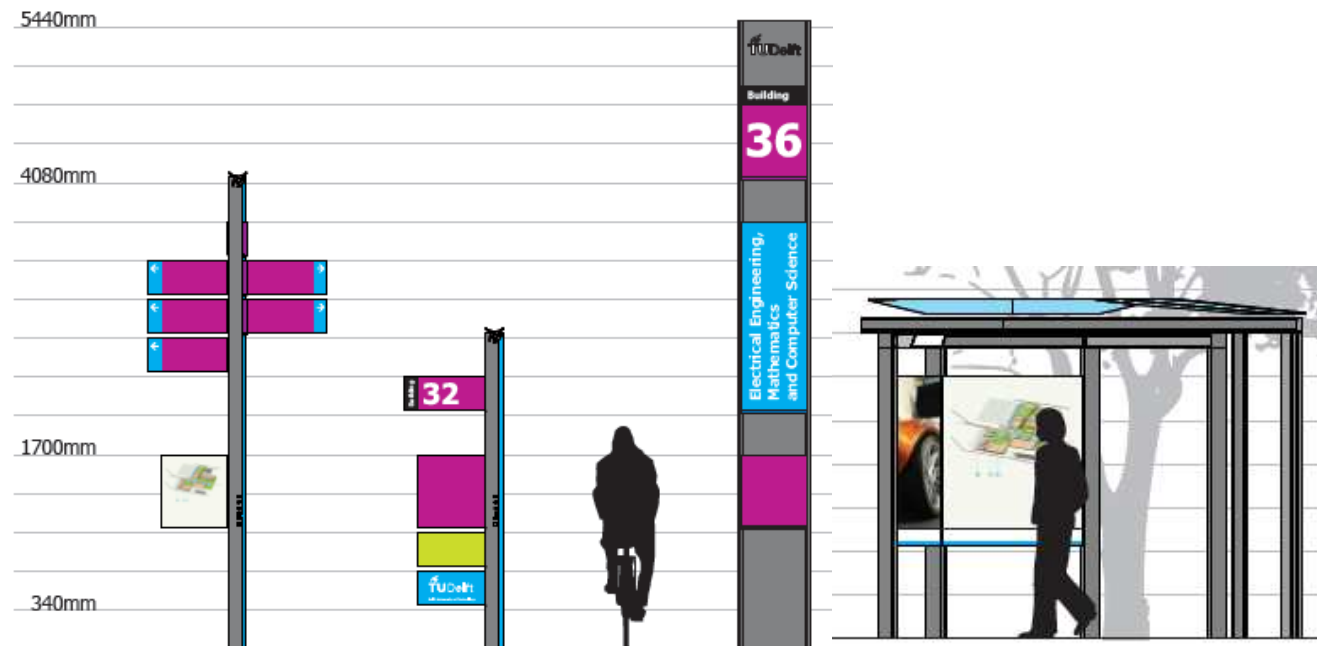

## Impressies wayfinding

Onderstaand een overzicht van de verschillende typen borden. De informatie op de borden is slechts een weergave. De impressies hebben betrekking op het ontwerp van de elementen.

Autoborden TU-ring

Fiets- en voetgangersborden.

Landmarks voor de faculteiten, Aula, Bibliotheek en het Sport- en Cultuurcentrum.

Bestemmingsborden voor de niet facultaire gebouwen en prominente zijingangen van gebouwen.