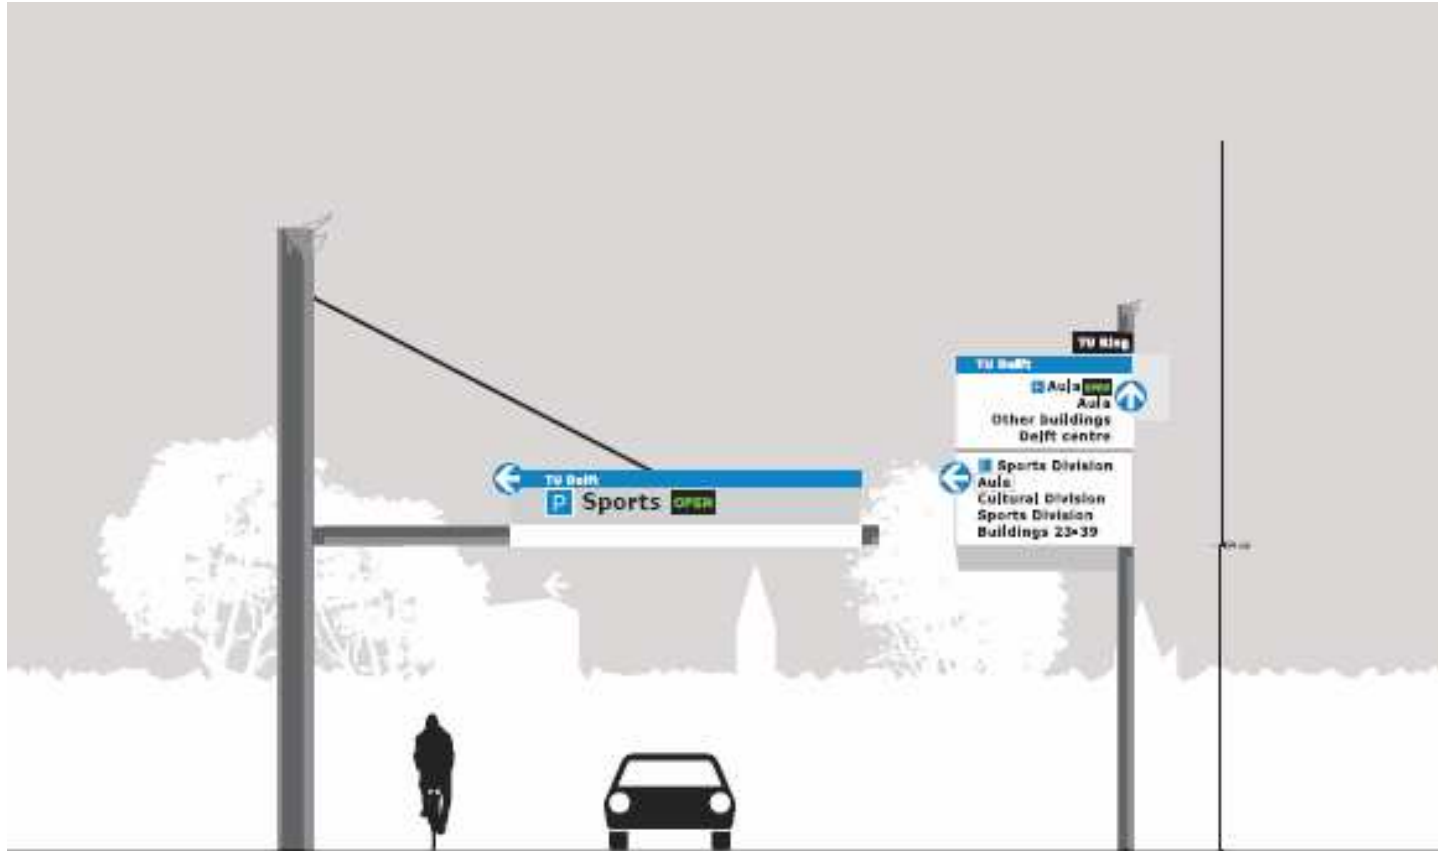

## Impressies wayfinding

Onderstaand een overzicht van de verschillende typen borden. De informatie op de borden is slechts een weergave. De impressies hebben betrekking op het ontwerp van de elementen.

Autoborden TU-ring

Fiets- en voetgangersborden.

Landmarks voor de faculteiten, Aula, Bibliotheek en het Sport- en Cultuurcentrum.

Bestemmingsborden voor de niet facultaire gebouwen en prominente zijingangen van gebouwen.